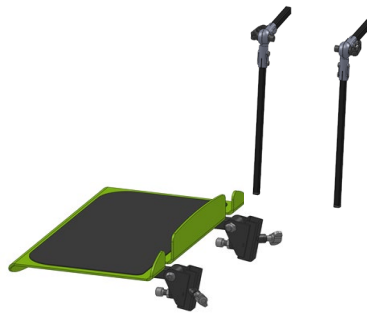

ZRS050045 - Opklapbare aluminium voetplaat