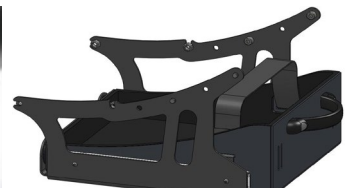

ZRS070203 - Aluminium gekleurde hoepel

ZRS070106 - Down Town Two Grip

ZRS070101 - Right Run

ZRS070104 - Marathon Plus

ZRS070102 - Massief

ZRS090070 - Accessoires box

Technische data

Max. totale hoogte:	800 - 1450 mm	Max. draaicirkel:	750 mm
Max. totale lengte:	900 - 1450 mm	Max. hellingshoek:	10°
Max. totale breedte:	530 - 630 mm	Gewicht vanaf:	18 kg
		Transportgewicht:	14 - 22 kg