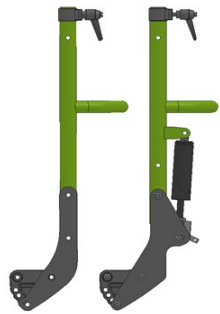

ZRS030012 - In hoek instelbare rug / ZRS030014 - Reclining back