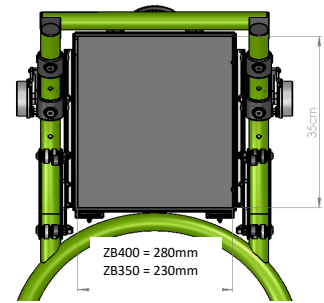

ZRS030105 - Fixatiestang

Technische data

Max. totale hoogte:	800 - 1450 mm	Max. draaicirkel:	750 mm
Max. totale lengte:	900 - 1450 mm	Max. hellingshoek:	10°
Max. totale breedte:	530 - 630 mm	Gewicht vanaf:	18 kg
		Transportgewicht:	14 - 22 kg

Veranderingen in de configuratie kunnen de zithoogte veranderen
Productie toleranties +/- 10 mm