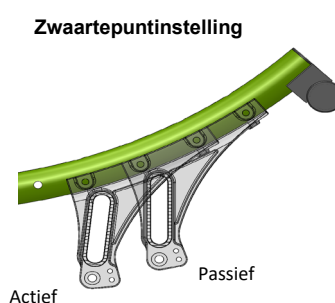

Leveren aan:
Naam:
Straat:
Plaats: Postcode:
E-Mail:
Tel: Fax:

Order datum:
Inkoop order:
Uw referentie:

Gemarkeerd voor:
Sunrise order no:

- ☐ Order
- ☐ Offerte
- ☐ Built 4 me

- ☐ = Standaard ☐ = Meerprijs
- ☐ = Geen meer-/minderprijs

Max. gebruikersgewicht: 125 kg

Gebruikersgewicht kg

Altijd invullen voor juiste configuratie

Basisprijs vanaf € 2.907,- (exclusief BTW)

Geldig tot eerstvolgende wijziging of uiterlijk 31-12-2023.

Wijzigingen voorbehouden. Op alle transacties zijn de algemene voorwaarden van Sunrise Medical B.V. en Sunrise Medical HCM B.V. van toepassing. Deze algemene voorwaarden zijn te raadplegen op www.sunrisemedical.nl/algemene-voorwaarden

BASISAFMETINGEN (alle afmetingen zijn in mm en gemeten zonder zitkussen)

ZITBREEDTE - opgemeten van buitenkant framebuis tot buitenkant framebuis

ZRS010104	☐ Basis met kantel - maat 1 - zitbreedte 300 mm
ZRS010105	☐ Basis met kantel - maat 2 - zitbreedte 350 mm
ZRS010106	☐ Basis met kantel - maat 3 - zitbreedte 400 mm

ZITDIEPTE - kies gewenste diepte af fabriek, alle zitdieptes zijn instelbaar van 375 - 450 mm

SD375	☐ 375 mm
SD40	☐ 400 mm
SD425	☐ 425 mm
SD45	☐ 450 mm

ZITHOOGTE - afhankelijk van maat voorwiel, achterwiel en zwaartepuntinstelling

Voorwiel	Achterwiel	Zwaartepunt	Zithoogte in mm																		
			430	440	450	460	470	480	490	500	510	520									
6"	16"	Actief	☐	☐	☐	☐	☐	☐	☐	☐	☐	☐	☐	☐	☐	☐	☐	☐	☐	☐	☐
	22"		☐	☐	☐	☐	☐	☐	☐	☐	☐	☐	☐	☐	☐	☐	☐	☐	☐	☐	☐
	24"		☐	☐	☐	☐	☐	☐	☐	☐	☐	☐	☐	☐	☐	☐	☐	☐	☐	☐	☐
6"	16"	Passief	☐	☐	☐	☐	☐	☐	☐	☐	☐	☐	☐	☐	☐	☐	☐	☐	☐	☐	☐
	22"		☐	☐	☐	☐	☐	☐	☐	☐	☐	☐	☐	☐	☐	☐	☐	☐	☐	☐	☐
	24"		☐	☐	☐	☐	☐	☐	☐	☐	☐	☐	☐	☐	☐	☐	☐	☐	☐	☐	☐
7"	16"	Actief	☐	☐	☐	☐	☐	☐	☐	☐	☐	☐	☐	☐	☐	☐	☐	☐	☐	☐	☐
	22"		☐	☐	☐	☐	☐	☐	☐	☐	☐	☐	☐	☐	☐	☐	☐	☐	☐	☐	☐
	24"		☐	☐	☐	☐	☐	☐	☐	☐	☐	☐	☐	☐	☐	☐	☐	☐	☐	☐	☐
7"	16"	Passief	☐	☐	☐	☐	☐	☐	☐	☐	☐	☐	☐	☐	☐	☐	☐	☐	☐	☐	☐
	22"		☐	☐	☐	☐	☐	☐	☐	☐	☐	☐	☐	☐	☐	☐	☐	☐	☐	☐	☐