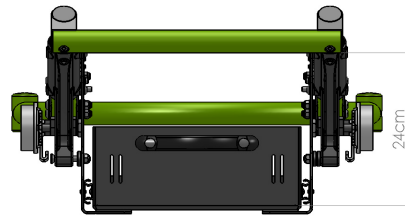

ZRS090070 - Afmetingen accessoires box