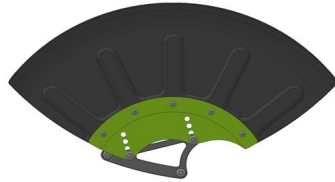

ZRS090070 - Afmetingen accessoires box

ZRS020109 - Basis zitplaat

ZRS020151 - Aluminium adapter compleet, trapezium

ZRS030206 - Duwbeugel in hoek verstelbaar

ZRS030105 - Fixatiestang

ZRS040052 - Single Post armsteun in hoogte & diepte instelbaar