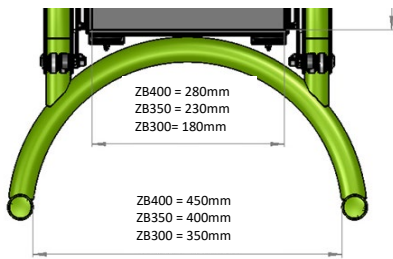

Afmetingen