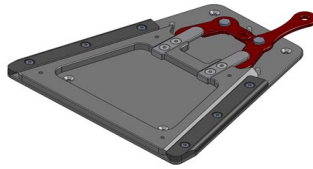

ZRS090070 - Afmetingen accessoires box

ZRS020109 - Basis zitplaat

ZRS020151 - Aluminium adapter compleet, trapezium

ZRS030206 - Duwbeugel in hoek verstelbaar

ZRS030105 - Fixatiestang

ZRS040052 - Single Post armsteun in hoogte & diepte instelbaar