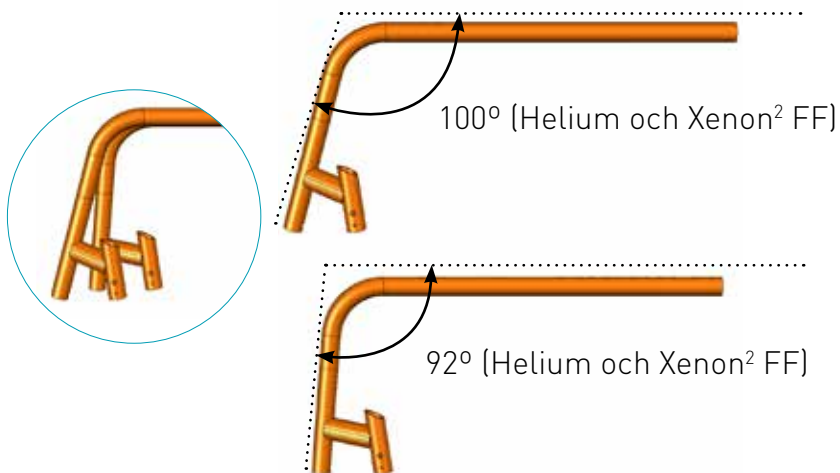

Knävinkel finns i två varianter

75°, 85° på Life FF, Life R FF

Fotplattor

Fotplattor

Uppfällbara, delade fotplattor, vinkeljusterbara, komposit - Xenon² SA, Life, Life R

	Artnr	Kod
Xenon ² SA för sittbredd 36-38 cm vä	054250-016	XES050020
Xenon ² SA för sittbredd 40-42 cm vä	054250-015	XES050020
Xenon ² SA för sittbredd 44-46 cm vä	054250-014	XES050020
Xenon ² SA för sittbredd 48-50 cm vä	054250-013	XES050020
Xenon ² SA för sittbredd 36-38 cm hö	054250-008	XES050020
Xenon ² SA för sittbredd 40-42 cm hö	054250-007	XES050020
Xenon ² SA för sittbredd 44-46 cm hö	054250-006	XES050020
Xenon ² SA för sittbredd 48-50 cm hö	054250-005	XES050020
Life fotplatta för sittbredd 36-40,5 cm vä	064871-011	LIF060191
Life fotplatta för sittbredd 41-44 cm vä	064871-012	LIF060191
Life fotplatta för sittbredd 48-60 cm vä	064871-013	LIF060191
Life fotplatta för sittbredd 36-40,5 cm hö	064871-021	LIF060191
Life fotplatta för sittbredd 41-44 cm hö	064871-022	LIF060191
Life fotplatta för sittbredd 48-60 cm hö	064871-023	LIF060191
Life R fotplatta för sittbredd 36-40 cm* vä	84405111-011	LIR050020
Life R fotplatta för sittbredd 42-46 cm** vä	84405111-012	LIR050020
Life R Fotplatta för sittbredd 48- cm vä	84405111-013	LIR050020
Life R fotplatta för sittbredd 36-40 cm* hö	84405111-021	LIR050020
Life R fotplatta för sittbredd 42-46 cm** hö	84405111-022	LIR050020
Life R Fotplatta för sittbredd 48- cm hö	84405111-023	LIR050020