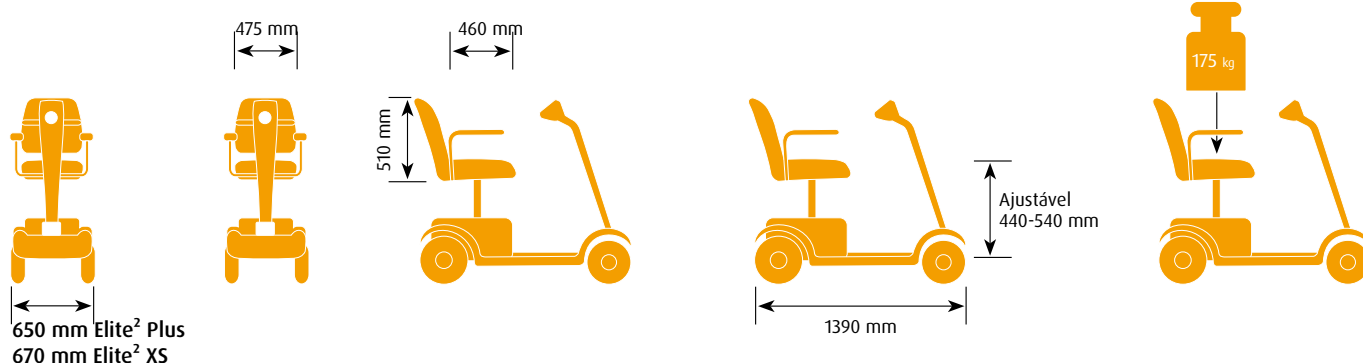

Suspensão traseira ajustável, guarda-lamas, rodas anti volteio e pára-choques traseiro de serie.

Rodas dianteiras de 13" com amortecedores frontais para uma condução mais cómoda.

Punhos amplos e ergonómicos e alavanca de controlo manejável com um dedo. Guiador ajustável em ângulo para assegurar o conforto e uma boa postura durante a condução.

Assento acolchoado, giratório 360°, ajustável e com suporte lateral lombar. Extensão do encosto opcional.

Elite² Plus / Elite² XS

Conforto, velocidade e rendimento em exteriores

Especificações técnicas

	Elite ² Plus 3 rodas	Elite ² XS 3 rodas		Elite ² Plus 3 rodas	Elite ² XS 3 rodas
Largura total	650 mm	670 mm	Peso total	140 kg	132 kg
Comprimento total	1390 mm	1390 mm	Peso das baterias (unidade)	23 kg	23 kg
Altura do assento ajustável	440 - 540 mm	440 - 540 mm	Peso do assento	17 kg	17 kg
Profundidade de assento	460 mm	460 mm	Raio de giro	1400 mm	1400 mm
Largura de assento	475 mm	475 mm	Inclinação máxima de segurança	15°	15°
Altura do encosto	510 mm	510 mm	Distancia da base ao solo	135 mm	135 mm
Velocidade	15 km/h	15 km/h	Rodas dianteiras	14" maciças	13" maciças
Baterias	70 Amp	70 Amp	Rodas traseiras	14" maciças	13" maciças
Autonomia máxima*	44 km*	44 km*	Luzes e Indicadores	Sim	Sim
Cor	Azul	Azul	Passeios	Máx 100 mm	Máx 100 mm
Peso máx. usuário (incl. cargas adicionais)	175 kg	175 kg			