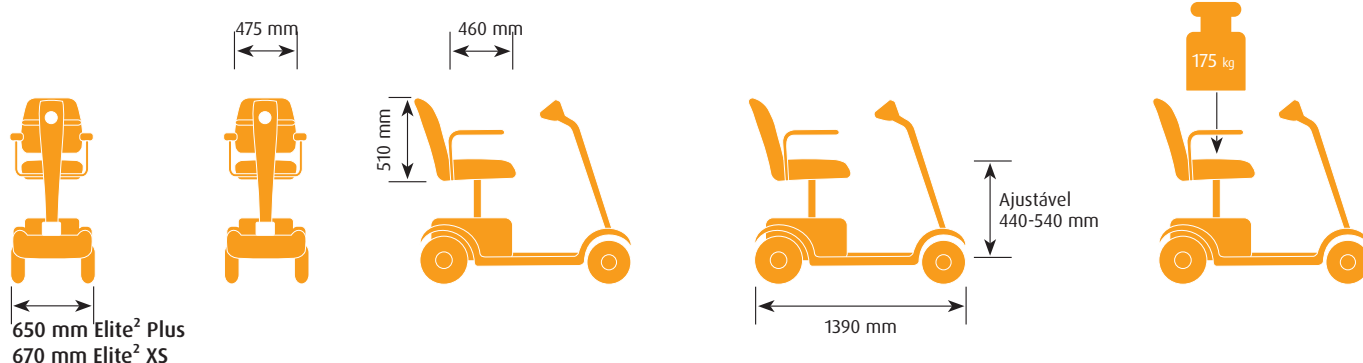

Elite² Plus oferece uns resultados de condução imbatíveis graças a seu avançado sistema de suspensão, que permite um movimento de até 85 mm na suspensão traseira e 50 mm na dianteira.

Punhos amplos e ergonómicos e alavanca de controlo manejável com um dedo. Guiador ajustável em ângulo para assegurar o conforto e uma boa postura durante a condução.

Assento acolchoado, giratório 360°, ajustável e com suporte lateral lombar.

Elite² Plus / Elite² XS

Conforto, velocidade e rendimento em exteriores

Especificações técnicas

	Elite ² Plus 3 rodas	Elite ² XS 3 rodas		Elite ² Plus 3 rodas	Elite ² XS 3 rodas
Largura total	650 mm	670 mm	Peso total	140 kg	132 kg
Comprimento total	1390 mm	1390 mm	Peso das baterias (unidade)	23 kg	23 kg
Altura do assento ajustável	440 - 540 mm	440 - 540 mm	Peso do assento	17 kg	17 kg
Profundidade de assento	460 mm	460 mm	Raio de giro	1400 mm	1400 mm
Largura de assento	475 mm	475 mm	Inclinação máxima de segurança	15°	15°
Altura do encosto	510 mm	510 mm	Distancia da base ao solo	135 mm	135 mm
Velocidade	15 km/h	15 km/h	Rodas dianteiras	14" híbridas	13" híbridas
Baterias	70 Amp	70 Amp	Rodas traseiras	14" híbridas	13" híbridas
Autonomia máxima*	44 km*	44 km*	Luzes e Indicadores	Si	Si
Cor	Preto	Preto	Passeios	Máx 100 mm	Máx 100 mm
Peso máx. usuário (incl. cargas adicionais)	175 kg	175 kg			