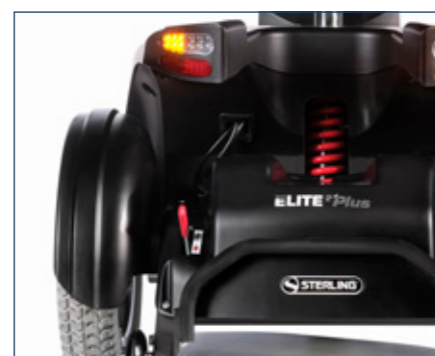

Guarda-lamas, rodas anti volteio e pára-choques traseiro de serie.