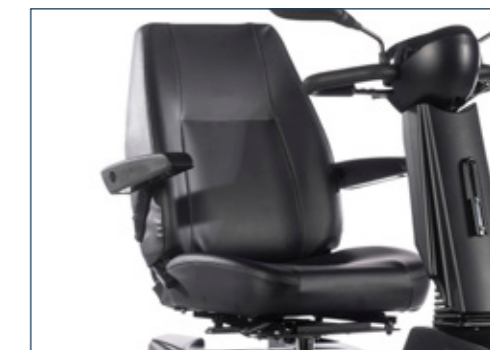

Suspensão traseira ajustável, guarda-lamas, rodas anti volteio e pára-choques traseiro de serie.

Rodas dianteiras de 13" com amortecedores frontais para uma condução mais cómoda.

Punhos ergonómicos, (tipo volante) com monitor LCD multifunções e cómodos botões pulsadores.

Elite² Plus oferece uns resultados de condução imbatíveis graças a seu avançado sistema de suspensão, que permite um movimento de até 85 mm na suspensão traseira e 50 mm na dianteira.

Punhos amplos e ergonómicos e alavanca de controlo manejável com um dedo. Guiador ajustável em ângulo para assegurar o conforto e uma boa postura durante a condução.