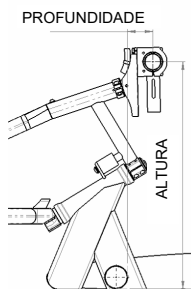

Apoio de cabeça Comfort

Encosto Performance

FORQUETA

SRT070001	● Forqueta com guiador ajustável	Std
<i>(A altura seleccionada é ajustável +/- 2 cm sem necessidade de peças adicionais)</i>		

Altura em cm

		41	43	45	47	49
Profundidade em cm	D65	6.5	<input type="radio"/>	<input type="radio"/>	<input type="radio"/>	<input type="radio"/>
	D75	7.5	<input type="radio"/>	<input type="radio"/>	<input type="radio"/>	<input type="radio"/>
	D85	8.5	<input type="radio"/>	<input type="radio"/>	<input type="radio"/>	<input type="radio"/>
	D95	9.5	<input type="radio"/>	<input type="radio"/>	<input type="radio"/>	<input type="radio"/>
	D105	10.5	<input type="radio"/>	<input type="radio"/>	<input type="radio"/>	<input type="radio"/>
	D115	11.5	<input type="radio"/>	<input type="radio"/>	<input type="radio"/>	<input type="radio"/>
	D125	12.5	<input type="radio"/>	<input type="radio"/>	<input type="radio"/>	<input type="radio"/>
		H41	H43	H45	H47	H49

RGK SHARK RT

● = Standard ○ = Opção sem custo □ = Opção com custo

PVP

BIELAS, PUNHOS, DISCOS

SRT080300	● Biela Standard (longitude 175 mm, largura 340 mm)	Std	
SRT080301	● Punhos standard	s/c	
SRT080302	○ diâmetro 40mm		
SRT080303	○ diâmetro 30mm	Std	
	● Discos 22 / 32/ 44 dentes		