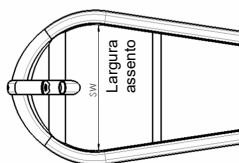

MEDIDAS

Largura assento em cm

38	40	42
<input type="radio"/>	<input type="radio"/>	<input type="radio"/>
W38	W40	W42

PVP

ENCOSTO

SRT030001	● Encosto standard - ajustável em altura e ângulo	Std
SRT030005	□ Encosto Performance	475,07 €