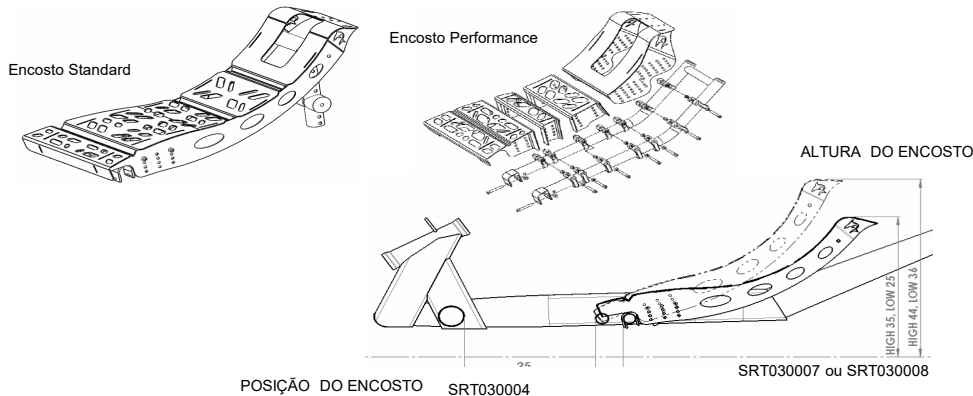

Apoio de Cabeça

SRT030002	□ Apoio de cabeça Standard	(Ajustável em altura e profundidade)	134,16 €
SRT030006	□ Apoio de cabeça Comfort	(Ajustável em altura e profundidade)	198,52 €

Apoio de cabeça Standard

Apoio de cabeça Comfort

Encosto Performance

FORQUETA

SRT070001	● Forqueta com guiador ajustável	Std
<i>(A altura seleccionada é ajustável +/- 2 cm sem necessidade de peças adicionais)</i>		

Altura em cm

		41	43	45	47	49
Profundidade em cm	D65	6.5	<input type="radio"/>	<input type="radio"/>	<input type="radio"/>	<input type="radio"/>
	D75	7.5	<input type="radio"/>	<input type="radio"/>	<input type="radio"/>	<input type="radio"/>
	D85	8.5	<input type="radio"/>	<input type="radio"/>	<input type="radio"/>	<input type="radio"/>
	D95	9.5	<input type="radio"/>	<input type="radio"/>	<input type="radio"/>	<input type="radio"/>
	D105	10.5	<input type="radio"/>	<input type="radio"/>	<input type="radio"/>	<input type="radio"/>
	D115	11.5	<input type="radio"/>	<input type="radio"/>	<input type="radio"/>	<input type="radio"/>
	D125	12.5	<input type="radio"/>	<input type="radio"/>	<input type="radio"/>	<input type="radio"/>
		H41	H43	H45	H47	H49

RGK SHARK RT

● = Standard ○ = Opção sem custo □ = Opção com custo

PVP

BIELAS, PUNHOS, DISCOS

SRT080300	● Biela Standard (longitude 175 mm, largura 340 mm)	Std	
SRT080301	● Punhos standard	s/c	
SRT080302	○ diâmetro 40mm		
SRT080303	○ diâmetro 30mm	Std	
	● Discos 22 / 32/ 44 dentes		