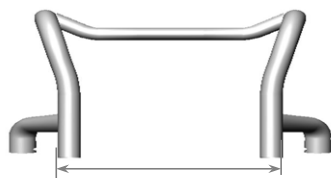

Medidas da cadeira com a qual vai usar a handbike ATTITUDE

Largura frontal da estrutura da cadeira - medida de exterior do tubo da armação a exterior do tubo da armação

26 cm	38 cm
28 cm	40 cm
30 cm	42 cm
32 cm	44 cm
34 cm	46 cm
36 cm	

Largura estrutura
(de exterior a exterior do tubo)

CÁLCULO DA LARGURA DA ESTRUTURA PARA CADEIRAS QUICKIE

A largura da estrutura está determinada pela largura do assento da cadeira e pela curvatura do apoio de pés

Largura da estrutura = largura do assento da cadeira - (2 x curvatura apoio de pés da cadeira)

x.e.: Largura cadeira 38 cm e curvatura ap.pés: 3 cm -> Largura estrutura = 38 - (2 x 3) = 32 cm

Largura cadeira 38 cm / curvatura ap.pés: 0 cm -> Largura estrutura = 38 - (2 x 0) = 38 cm

CÁLCULO DA LARGURA DA ESTRUTURA PARA CADEIRA RGK TIGA

- **Largura da estrutura = largura do assento da cadeira**
- **Largura da estrutura para cadeiras com estreitamento do assento (assento Taper)**
  Largura do assento = Estreitamento do assento + 6 cms
- **Largura da estrutura para cadeiras com estreitamento do apoio de pés**
  Largura da estrutura = Estreitamento do apoio de pés + 6 cms

Forqueta P.V.P. Rec

ATT080034	Forqueta standard	Std

Pneus P.V.P. Rec

ATT070110	Pneus pneumáticos Mountainbike	Std
ATT070111	Pneus pneumáticos Big Apple	s/c

Punhos P.V.P. Rec

ATT080050	Punhos standard	Std
ATT080051	Punhos multi ajustáveis	59,82 €

Travões de disco - 180 mm (condução e estacionamento) P.V.P. Rec

ATT060050	1 manete para accionar o travão	Std
ATT060102	Montada à direita	s/c
ATT060101	Montada à esquerda	s/c
ATT060053	1 manete tipo Performance para acionar o travão	19,94 €
ATT060102	Montada à direita	s/c
ATT060101	Montada à esquerda	s/c

Velocidade P.V.P. Rec

ATT000028	Velocidade máx. 15 km/h	Std
ATT000027	Velocidade máx. 10 km/h	s/c
ATT000025	Velocidade máx. 6 km/h	s/c

Baterias - inclui carregador P.V.P. Rec

ATT160022	Bateria de litio-ion, 13,4 Amph	Std
ATT160021	Bateria de litio-ion, 9 Amph	s/c

Baterias adicionais

ATT090087	Bateria adicional de litio-ion, 13,4 Amph	970,35 €
ATT090086	Bateria adicional de litio-ion, 9 Amph	704,50 €

Carregador adicional

ATT090089	Carregador adicional para versão Eléctrica	106,33 €