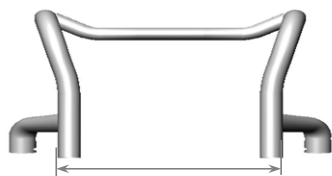

(1) Nota importante: Para sillas con armazón en "V" el ángulo no puede ser superior a 5°  
Por favor consulta con el fabricante cualquier otra posible incompatibilidad.

(2) Sólo para armazones sin curvatura.

**Medidas de la silla** con la que vas a usar la handbike ATTITUDE**Anchura frontal de armazón de la silla** - medida de exterior del tubo del armazón a exterior del tubo del armazón

26 cm	38 cm
28 cm	40 cm
30 cm	42 cm
32 cm	44 cm
34 cm	46 cm
36 cm	