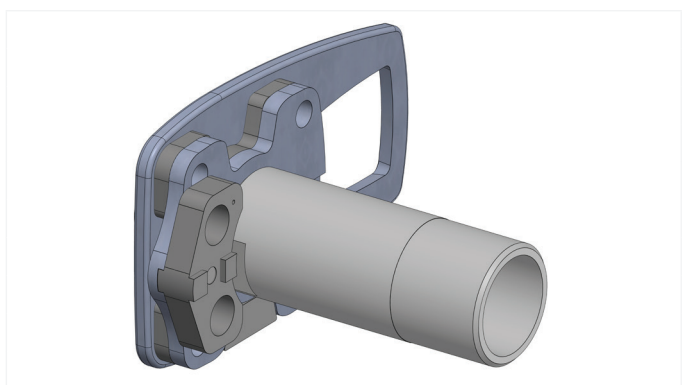

***De M90 is allen mogelijk met nieuwe RGK rolstoelen die besteld moeten worden, neem hiervoor contact met ons op.**

M90

MONTAGE

De M90 past op de meest voorkomende handbewogen rolstoelen met speciaal ontworpen montageplaten.

MONTAGEPLATEN

Twee montageplaten worden blijvend op de rolstoel gemonteerd, waarbij het nog steeds mogelijk is om de standaard achterwielen te gebruiken.

MONTAGEPLAAT LINKERZIJDE ROLSTOEL

De montageplaat aan de linkerzijde bevat een magneet die zo gemonteerd moet worden dat deze naar de voorkant of naar boven wijst.

MONTAGEPLAAT RECHTERZIJDE ROLSTOEL

De montageplaat aan de rechterzijde bevat geen magneet en moet zo gemonteerd worden dat deze naar de achterkant of naar beneden wijst.

MONTAGE OP ASPLAAT

VOORBEELDSET MONTAGEPLAAT

- » Montage oplossing met steunpen
- » Diameter en vorm afgestemd op de rolstoel specifieke asplaat

MONTAGE OP ASBUIS

VOORBEELDSET MONTAGEPLAAT

- » Steunplaat met steunpen of bouten, eventueel met ashuls
- » Vorm en ontwerp afgestemd op specifieke rolstoel