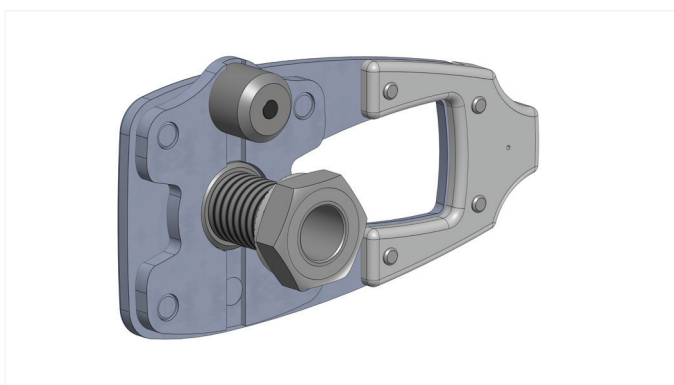

Opmerking: Bovenstaande lijst is een indicatie van rolstoelmodellen waarop de M90 gemonteerd kan worden. Echter de vorm van het frame, de zwaartepuntinstelling, wielmaat zijn van invloed. Daarnaast is ook een recht stuk framebuis van minimaal 30 mm nodig voor het bevestigen van de joystickhouder. Daarom is het belangrijk om het te proberen en te testen om 100% zekerheid te krijgen! Of vraag de leverancier om advies. Het combinatieoverzicht toont alleen rolstoelen met een ondertekend convenant. Op de volgende pagina staat informatie m.b.t. de montage en combinatiecheck. Zie prijslijst voor alle no-go's met de rolstoelen van Sunrise Medical.

***De M90 is allen mogelijk met nieuwe RGK rolstoelen die besteld moeten worden, neem hiervoor contact met ons op.**

M90

MONTAGE

De M90 past op de meest voorkomende handbewogen rolstoelen met speciaal ontworpen montageplaten.

MONTAGEPLATEN

Twee montageplaten worden blijvend op de rolstoel gemonteerd, waarbij het nog steeds mogelijk is om de standaard achterwielen te gebruiken.

MONTAGEPLAAT LINKERZIJDE ROLSTOEL

De montageplaat aan de linkerzijde bevat een magneet die zo gemonteerd moet worden dat deze naar de voorkant of naar boven wijst.

MONTAGEPLAAT RECHTERZIJDE ROLSTOEL

De montageplaat aan de rechterzijde bevat geen magneet en moet zo gemonteerd worden dat deze naar de achterkant of naar beneden wijst.

MONTAGE OP ASPLAAT

VOORBEELDSET MONTAGEPLAAT