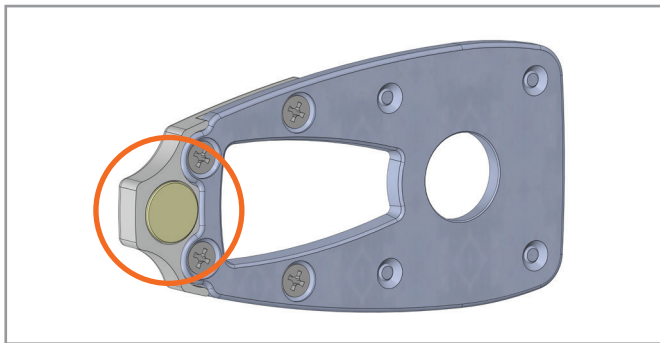

Opmerking: Bovenstaande lijst is een indicatie van rolstoelmodellen waarop de M90 gemonteerd kan worden. Echter de vorm van het frame, de zwaartepuntinstelling, wielmaat zijn van invloed. Daarnaast is ook een recht stuk framebuis van minimaal 30 mm nodig voor het bevestigen van de joystickhouder. Daarom is het belangrijk om het te proberen en te testen om 100% zekerheid te krijgen! Of vraag de leverancier om advies. Het combinatieoverzicht toont alleen rolstoelen met een ondertekend convenant. Op de volgende pagina staat informatie m.b.t. de montage en combinatiecheck. Zie prijslijst voor alle no-go's met de rolstoelen van Sunrise Medical.

***De M90 is allen mogelijk met nieuwe RGK rolstoelen die besteld moeten worden, neem hiervoor contact met ons op.**

M90

MONTAGE

De M90 past op de meest voorkomende handbewogen rolstoelen met speciaal ontworpen montageplaten.

MONTAGEPLATEN

Twee montageplaten worden blijvend op de rolstoel gemonteerd, waarbij het nog steeds mogelijk is om de standaard achterwielen te gebruiken.

MONTAGEPLAAT LINKERZIJDE ROLSTOEL

De montageplaat aan de linkerzijde bevat een magneet die zo gemonteerd moet worden dat deze naar de voorkant of naar boven wijst.

MONTAGEPLAAT RECHTERZIJDE ROLSTOEL

De montageplaat aan de rechterzijde bevat geen magneet en moet zo gemonteerd worden dat deze naar de achterkant of naar beneden wijst.

MONTAGE OP ASPLAAT

VOORBEELDSET MONTAGEPLAAT