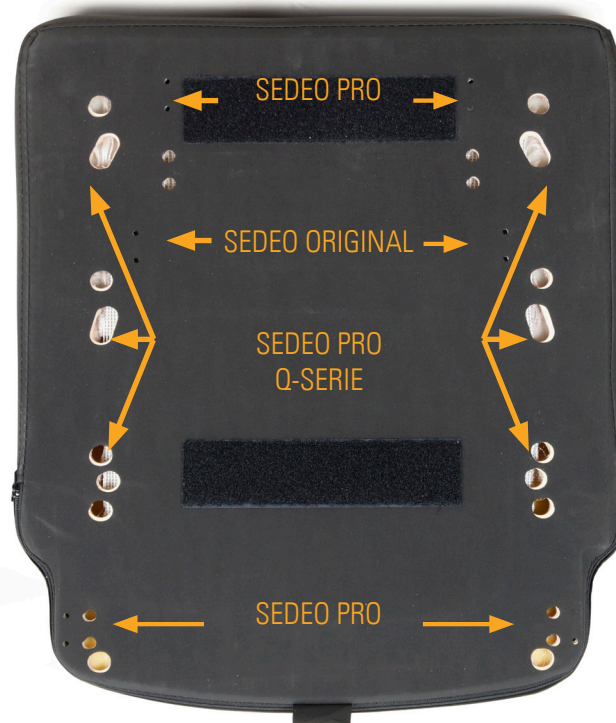

QUICKSTART SEDEO PRO ZITKUSSENS

WELK ZITSTEEEM?

Gebruik de voorgesloten gaten in het zitkussen die geschikt zijn voor het zitstelsel dat op de rolstoel zit.

ZITDIEPTE SEDEO PRO Q-SERIE

SEDEO PRO ZITDIEPTE	EFFECTIEVE ZITDIEPTE		SEDEO PRO Q-SERIE ZITDIEPTE	EFFECTIEVE ZITDIEPTE
48 cm	44 - 52 cm	→	50 cm	44 - 52 cm
54 cm	47 - 56 cm	→	56 cm	50 - 59 cm
58 cm	51 - 60 cm	→		

VAN SEDEO PRO Q-SERIE NAAR SEDEO PRO

Plaats de Sedeo Pro klemmen op de juiste positie.

LOSSE ONDERDELEN

De Sedeo Pro Q-Serie zitkussens worden standaard geleverd met Sedeo Pro klemmen voor montage op de Breezy Ibis en Puma 20/40.

Los te bestellen:

1010953 SEDEO PRO zitkussens montage set
1014587 SEDEO ORIGINAL bevestigingsset zitting

SEDEO PRO Q-SERIE

SEDEO PRO
IBIS EN PUMA 20/40

QUICKSTART SEDEO PRO RUGKUSSENS

VAN SEDEO PRO Q-SERIE NAAR SEDEO PRO

Verwijder de hoogte verstellersrail, de gaten zitten al in de rugleuning. Plaats de Sedeo Pro klemmen.

LOSSE ONDERDELEN

De Sedeo Pro Q-Serie rugkussens worden standaard geleverd met klemmen voor montage op de Breezy Ibis en Puma 20/40.