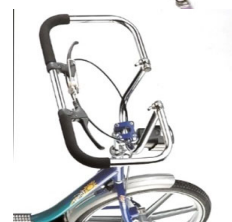

NandoE / Nindo E

● = Standard

○ = valg uten kostnad

□ = Tilbehør/ending i pris

Lev.art.nr:	HMS art.nr:	STYRE	Illustrasjoner:
● STUD.05041	223365	Styre Nindo E	syklist
● STUD.05047	262251	Styre Nando E	syklist
□ OPTI.005120A	192919	Styre individuelt regulerbart strA	reg i høyde og vinkel
□ OPTI.005120B	192908	Styre individuelt regulerbart strB	reg i høyde og vinkel, Nindo E
□ OPTI.005120C	192911	Styre individuelt regulerbart strC	reg i høyde og vinkel, Nando E
□ OPTI.005120D	192914	Styre individuelt regulerbart strD	reg i høyde og vinkel
□ OPTI.005121A	192918	Styre rektangulært hydraulisk brems strA	
□ OPTI.005121B	192910	Styre rektangulært hydraulisk brems strB	Nindo E
□ OPTI.005121C	192913	Styre rektangulært hydraulisk brems strC	Nando E
□ OPTI.005121D	192916	Styre rektangulært hydraulisk brems strD	
□ OPTI.005037A	192917	Styre rektangulært strA	
□ OPTI.005037B	192909	Styre rektangulært strB	Nindo E
□ OPTI.005037C	192912	Styre rektangulært strC	Nando E
□ OPTI.005037D	192920	Styre rektangulært strD	
□ P15MNM	315465	Håndfiksering liten hø	
□ P15MMM	315466	Håndfiksering liten ve	
□ P15MNS	315467	Håndfiksering mini hø	
□ P15MMS	315468	Håndfiksering mini ve	
□ P15MNL	315469	Håndfiksering standard hø	
□ P15MML	315470	Håndfiksering standard ve	
		Diverse tilbehør	
□ OPTI.000970	192807	Krykkeholder	
□ 6992	160961	Presenning	
□ OPTI.000927	192905	Speil	
□ 205660000S	192763	Bagasjeboks	

Kommentar: